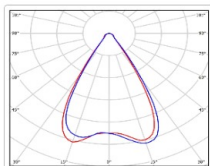

Кривая силы света (КСС): Г (60°) глубокая

Гарантия, мес: 60

ХАРАКТЕРИСТИКИ

Светотехнические характеристики

Мощность, Вт:	84.8
Световой поток светодиодного модуля, ЛМ	13600
Световой поток, Лм	11086
Световая эффективность, Лм/Вт:	130.7
Количество светодиодов, шт:	40
Кривая силы света (КСС):	Г (60°) глубокая
Цветовая температура, К:	5000
Индекс цветопередачи CRI:	70
Коэффициент пульсаций светового потока, %:	≤5
Ресурс светодиодов, ч:	300000