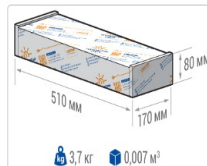

Кривая силы света (КСС): Г (60°) глубокая

Гарантия, мес: 60

ХАРАКТЕРИСТИКИ

Светотехнические характеристики

Мощность, Вт:	84.8
Световой поток светодиодного модуля, ЛМ	13600
Световой поток, Лм	11086
Световая эффективность, Лм/Вт:	130.7
Количество светодиодов, шт:	40
Кривая силы света (КСС):	Г (60°) глубокая
Цветовая температура, К:	5000
Индекс цветопередачи CRI:	70
Коэффициент пульсаций светового потока, %:	≤5
Ресурс светодиодов, ч:	300000

ОБЛАСТЬ ПРИМЕНЕНИЯ

Эксплуатационные характеристики

Материал корпуса:	Анодированный алюминий
Материал рассеивателя:	Оптический поликарбонат
Способ крепления светильника:	Универсальное (кронштейн/кольцо)
Степень защиты светильника, IP :	67
Степень защиты оболочки (корпус):	IK10
Степень защиты оболочки (стекло):	IK10
Температура эксплуатации, °С:	от -40° до +40°
Вид климатического исполнения:	УХЛ1
Гарантия, мес:	60

Массогабаритные характеристики

Габариты светильника ДхШхВ, мм:	432x150x138
Масса нетто, кг:	3.4
Светильников в коробке, шт:	1
Объем коробки, м³:	0.007
Масса брутто, кг:	3.7
Габариты коробки ДхШхВ, мм	510x170x80