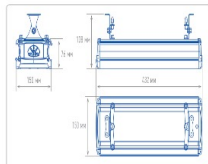

ХАРАКТЕРИСТИКИ

Светотехнические характеристики

Мощность, Вт:	84.8
Световой поток светодиодного модуля, ЛМ	13600
Световой поток, Лм	11086
Световая эффективность, Лм/Вт:	130.7
Количество светодиодов, шт:	40
Кривая силы света (КСС):	Г (60°) глубокая
Цветовая температура, К:	5000
Индекс цветопередачи CRI:	70
Коэффициент пульсаций светового потока, %:	5
Ресурс светодиодов, ч:	300000

СКАЧАТЬ

IES файл

Декларация о соответствии EAC

Паспорт светильника

Сертификат соответствия

Сертификат

Dwg файл

Электрические характеристики

Время включения светильника, с:	1.4
Диммирование:	Нет
Напряжение питания, В:	110В - 277В AC
Частота, Гц:	47 Гц - 63 Гц
Коэффициент мощности ИП, cosφ:	≥ 0.95
Грозазащита:	Да
Термозащита:	Срабатывает при нагреве поверхности корпуса +90°С происходит плавное снижение выходного тока блока питания.
Защита от 380, В:	Нет
Защита от холостого хода:	есть, восстанавливается автоматически
Стойкость к микросекундным импульсам большой энергии:	4 кВ (L-N), 4 кВ (L-PE, N-PE) Acc. IEC61000-4-5 & ANSI C62.41, 2 Ohm
Коэффициент пульсаций светового потока, %:	5
Гальваническая изоляция:	Да
Пробивное напряжение, кВ AC:	> 4 кВ AC
Сопротивление изоляции, МОм:	> 200 МОм
Класс защиты от поражения электрическим током:	1