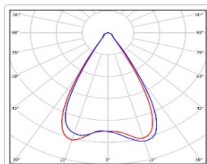

ХАРАКТЕРИСТИКИ

Светотехнические характеристики

Мощность, Вт:	84.8
Световой поток светодиодного модуля, ЛМ	13600
Световой поток, Лм	11086
Световая эффективность, Лм/Вт:	130.7
Количество светодиодов, шт:	40
Кривая силы света (КСС):	Г (60°) глубокая
Цветовая температура, К:	5000
Индекс цветопередачи CRI:	70
Коэффициент пульсаций светового потока, %:	5
Ресурс светодиодов, ч:	300000

СКАЧАТЬ

IES файл

Декларация о соответствии EAC

Паспорт светильника

Сертификат соответствия

Сертификат

Dwg файл

Электрические характеристики

Время включения светильника, с:	1.4
Диммирование:	Нет
Напряжение питания, В:	110В - 277В AC
Частота, Гц:	47 Гц - 63 Гц
Коэффициент мощности ИП, cosφ:	≥ 0.95
Грозазащита:	Да
Термозащита:	Срабатывает при нагреве поверхности корпуса +90°С происходит плавное снижение выходного тока блока питания.
Защита от 380, В:	Нет
Защита от холостого хода:	есть, восстанавливается автоматически
Стойкость к микросекундным импульсам большой энергии:	4 кВ (L-N), 4 кВ (L-PE, N-PE) Acc. IEC61000-4-5 & ANSI C62.41, 2 Ohm
Коэффициент пульсаций светового потока, %:	5
Гальваническая изоляция:	Да
Пробивное напряжение, кВ AC:	> 4 кВ AC
Сопротивление изоляции, МОм:	> 200 МОм
Класс защиты от поражения электрическим током:	1