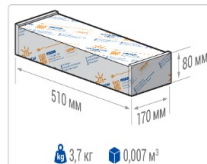

ХАРАКТЕРИСТИКИ

Светотехнические характеристики

Мощность, Вт:	84.8
Световой поток светодиодного модуля, ЛМ	13600
Световой поток, Лм	11086
Световая эффективность, Лм/Вт:	130.7
Количество светодиодов, шт:	40
Кривая силы света (КСС):	Г (60°) глубокая
Цветовая температура, К:	5000
Индекс цветопередачи CRI:	70
Коэффициент пульсаций светового потока, %:	5
Ресурс светодиодов, ч:	300000

СКАЧАТЬ

IES файл

Декларация о соответствии EAC

Паспорт светильника

Сертификат соответствия

Сертификат

Dwg файл

Электрические характеристики

Время включения светильника, с:	1.4
Диммирование:	Нет
Напряжение питания, В:	110В - 277В AC
Частота, Гц:	47 Гц - 63 Гц
Коэффициент мощности ИП, cosφ:	≥ 0.95
Грозазащита:	Да
Термозащита:	Срабатывает при нагреве поверхности корпуса +90°С происходит плавное снижение выходного тока блока питания.
Защита от 380, В:	Нет
Защита от холостого хода:	есть, восстанавливается автоматически
Стойкость к микросекундным импульсам большой энергии:	4 кВ (L-N), 4 кВ (L-PE, N-PE) Acc. IEC61000-4-5 & ANSI C62.41, 2 Ohm
Коэффициент пульсаций светового потока, %:	5
Гальваническая изоляция:	Да
Пробивное напряжение, кВ AC:	> 4 кВ AC
Сопротивление изоляции, МОм:	> 200 МОм
Класс защиты от поражения электрическим током:	1