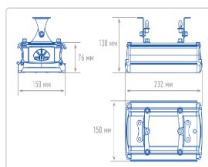

ХАРАКТЕРИСТИКИ

Светотехнические характеристики

Мощность, Вт:	44.8
Световой поток светодиодного модуля, ЛМ	7378
Световой поток, Лм	6606
Световая эффективность, Лм/Вт:	147.5
Количество светодиодов, шт:	80
Кривая силы света (КСС):	К (30°) концентрированная
Цветовая температура, К:	5000
Индекс цветопередачи CRI:	72
Коэффициент пульсаций светового потока, %:	≤5
Ресурс светодиодов, ч:	100000

Электрические характеристики

Время включения светильника, с:	0.5
Диммирование:	Нет
Напряжение питания, В:	100-305 VAC / 142-431 VDC
Частота, Гц:	47 Гц - 63 Гц
Коэффициент мощности ИП, cosφ:	≥ 0.95
Грозозащита:	Нет
Термозащита:	Есть
Защита от 380, В:	Нет
Защита от холостого хода:	Есть, восстанавливается автоматически
Стойкость к микросекундным импульсам большой энергии:	6кВ/4кВ
Коэффициент пульсаций светового потока, %:	≤5
Гальваническая изоляция:	Да
Пробивное напряжение, кВ AC:	I/P-O/P3.75 KVAC
Сопротивление изоляции, МОм:	I/P-O/P I/P-FG, O/P-FG-100M Ohms / 500VDC / 25°C / 70% RH
Класс защиты от поражения электрическим током:	1

СКАЧАТЬ

IES файл

Декларация о соответствии EAC

Паспорт светильника

Сертификат соответствия

Сертификат

Dwg файл