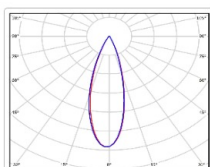

#### Светотехнические характеристики

Мощность, Вт:	44.8
Световой поток светодиодного модуля, ЛМ	7378
Световой поток, Лм	6606
Световая эффективность, Лм/Вт:	147.5
Количество светодиодов, шт:	80
Кривая силы света (КСС):	К (30°) концентрированная
Цветовая температура, К:	5000
Индекс цветопередачи CRI:	72
Коэффициент пульсаций светового потока, %:	≤5
Ресурс светодиодов, ч:	100000