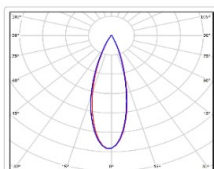

Кривая силы света (КСС): К (30°) концентрированная

Гарантия, мес: 60

ХАРАКТЕРИСТИКИ

Светотехнические характеристики

Мощность, Вт:	268.4
Световой поток светодиодного модуля, Лм	45636
Световой поток, Лм	39648
Световая эффективность, Лм/Вт:	147.7
Количество светодиодов, шт:	480
Кривая силы света (КСС):	К (30°) концентрированная
Цветовая температура, К:	5000
Индекс цветопередачи CRI:	72
Коэффициент пульсаций светового потока, %:	5
Ресурс светодиодов, ч:	100000