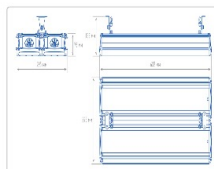

ХАРАКТЕРИСТИКИ

Светотехнические характеристики

Мощность, Вт:	268.4
Световой поток светодиодного модуля, Лм	45636
Световой поток, Лм	39648
Световая эффективность, Лм/Вт:	147.7
Количество светодиодов, шт:	480
Кривая силы света (КСС):	К (30°) концентрированная
Цветовая температура, К:	5000
Индекс цветопередачи CRI:	72
Коэффициент пульсаций светового потока, %:	5
Ресурс светодиодов, ч:	100000

Электрические характеристики

Время включения светильника, с:	1.4
Диммирование:	Нет
Напряжение питания, В:	110В - 277В AC
Частота, Гц:	47 Гц - 63 Гц
Коэффициент мощности ИП, cosφ:	≥ 0,95
Грозозащита:	Да
Термозащита:	Срабатывает при нагреве поверхности корпуса +90°C
Защита от 380, В:	Нет
Защита от холостого хода:	есть, восстанавливается автоматически
Стойкость к микросекундным импульсам большой энергии:	4 кВ (L-N), 4 кВ (L-PE, N-PE) Асс. IEC61000-4-5 & ANSI C62.41, 2 Ohm
Коэффициент пульсаций светового потока, %:	5
Гальваническая изоляция:	Да
Пробивное напряжение, кВ AC:	> 4 кВ AC
Сопротивление изоляции, МОм:	> 200 МОм
Класс защиты от поражения электрическим током:	1

СКАЧАТЬ

IES файл

Декларация о соответствии ЕАС

Паспорт светильника

Сертификат соответствия

Сертификат

Dwg файл