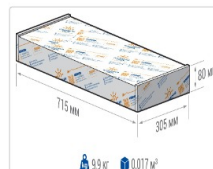

ХАРАКТЕРИСТИКИ

Светотехнические характеристики

Мощность, Вт:	268.4
Световой поток светодиодного модуля, Лм	45636
Световой поток, Лм	39648
Световая эффективность, Лм/Вт:	147.7
Количество светодиодов, шт:	480
Кривая силы света (КСС):	К (30°) концентрированная
Цветовая температура, К:	5000
Индекс цветопередачи CRI:	72
Коэффициент пульсаций светового потока, %:	5
Ресурс светодиодов, ч:	100000

Электрические характеристики

Время включения светильника, с:	1.4
Диммирование:	Нет
Напряжение питания, В:	110В - 277В AC
Частота, Гц:	47 Гц - 63 Гц
Коэффициент мощности ИП, cosφ:	≥ 0,95
Грозозащита:	Да
Термозащита:	Срабатывает при нагреве поверхности корпуса +90°C
Защита от 380, В:	Нет
Защита от холостого хода:	есть, восстанавливается автоматически
Стойкость к микросекундным импульсам большой энергии:	4 кВ (L-N), 4 кВ (L-PE, N-PE) Асс. IEC61000-4-5 & ANSI C62.41, 2 Ohm
Коэффициент пульсаций светового потока, %:	5
Гальваническая изоляция:	Да
Пробивное напряжение, кВ AC:	> 4 кВ AC
Сопротивление изоляции, МОм:	> 200 МОм
Класс защиты от поражения электрическим током:	1

СКАЧАТЬ

IES файл

Декларация о соответствии ЕАС

Паспорт светильника

Сертификат соответствия

Сертификат

Dwg файл