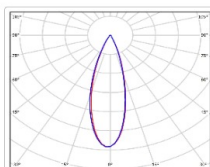

#### Светотехнические характеристики

Мощность, Вт:	226.4
Световой поток светодиодного модуля, ЛМ	40410
Световой поток, Лм	35683
Световая эффективность, Лм/Вт:	157.6
Количество светодиодов, шт:	432
Кривая силы света (КСС):	К (30°) концентрированная
Цветовая температура, К:	5000
Индекс цветопередачи CRI:	72
Коэффициент пульсаций светового потока, %:	5
Ресурс светодиодов, ч:	100000