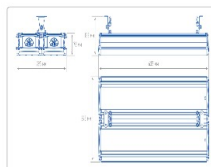

ХАРАКТЕРИСТИКИ

Светотехнические характеристики

Мощность, Вт:	226.4
Световой поток светодиодного модуля, ЛМ	40410
Световой поток, Лм	35683
Световая эффективность, Лм/Вт:	157.6
Количество светодиодов, шт:	432
Кривая силы света (КСС):	К (30°) концентрированная
Цветовая температура, К:	5000
Индекс цветопередачи CRI:	72
Коэффициент пульсаций светового потока, %:	5
Ресурс светодиодов, ч:	100000

Электрические характеристики

Время включения светильника, с:	1.4
Диммирование:	Да
Напряжение питания, В:	110В - 277В AC
Частота, Гц:	47 Гц - 63 Гц
Коэффициент мощности ИП, cosφ:	≥ 0,95
Грозозащита:	Да
Термозащита:	Срабатывает при нагреве поверхности корпуса +85°C происходит плавное снижение выходного тока блока питания.
Защита от 380, В:	Нет
Защита от холостого хода:	есть, восстанавливается автоматически
Стойкость к микросекундным импульсам большой энергии:	4 кВ (L-N), 4 кВ (L-PE, N-PE) Асс IEC61000-4-5 & ANSI C62.41, 2 Ohm
Коэффициент пульсаций светового потока, %:	5
Гальваническая изоляция:	Да
Пробивное напряжение, кВ AC:	> 4 кВ AC
Сопротивление изоляции, МОм:	> 200 МОм
Класс защиты от поражения электрическим током:	1

СКАЧАТЬ

IES файл

Декларация о соответствии EAC

Паспорт светильника

Сертификат соответствия

Сертификат

Dwg файл

Инструкции