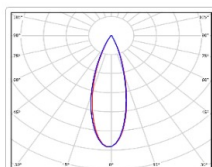

ХАРАКТЕРИСТИКИ

Светотехнические характеристики

Мощность, Вт:	134.2
Световой поток светодиодного модуля, ЛМ	22818
Световой поток, Лм	19824
Световая эффективность, Лм/Вт:	147.7
Количество светодиодов, шт:	240
Кривая силы света (КСС):	К (30°) концентрированная
Цветовая температура, К:	5000
Индекс цветопередачи CRI:	72
Коэффициент пульсаций светового потока, %:	5
Ресурс светодиодов, ч:	100000