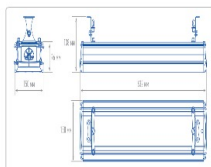

ХАРАКТЕРИСТИКИ

Светотехнические характеристики

Мощность, Вт:	134.2
Световой поток светодиодного модуля, ЛМ	22818
Световой поток, Лм	19824
Световая эффективность, Лм/Вт:	147.7
Количество светодиодов, шт:	240
Кривая силы света (КСС):	К (30°) концентрированная
Цветовая температура, К:	5000
Индекс цветопередачи CRI:	72
Коэффициент пульсаций светового потока, %:	5
Ресурс светодиодов, ч:	100000