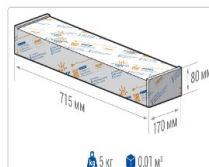

ХАРАКТЕРИСТИКИ

Светотехнические характеристики

Мощность, Вт:	134.2
Световой поток светодиодного модуля, ЛМ	22818
Световой поток, Лм	19824
Световая эффективность, Лм/Вт:	147.7
Количество светодиодов, шт:	240
Кривая силы света (КСС):	К (30°) концентрированная
Цветовая температура, К:	5000
Индекс цветопередачи CRI:	72
Коэффициент пульсаций светового потока, %:	5
Ресурс светодиодов, ч:	100000