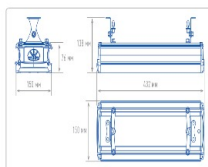

ХАРАКТЕРИСТИКИ

Светотехнические характеристики

Мощность, Вт:	61.9
Световой поток светодиодного модуля, ЛМ	10893
Световой поток, Лм	9020
Световая эффективность, Лм/Вт:	145.7
Количество светодиодов, шт:	112
Кривая силы света (КСС):	К (50°) концентрированная
Цветовая температура, К:	5000
Индекс цветопередачи CRI:	72
Коэффициент пульсаций светового потока, %:	≤5
Ресурс светодиодов, ч:	100000

Электрические характеристики

Время включения светильника, с:	0.5
Диммирование:	Нет
Напряжение питания, В:	100-305 VAC / 142-431 VDC
Частота, Гц:	47 Гц - 63 Гц
Коэффициент мощности ИП, cosφ:	≥ 0,95
Грозозащита:	Нет
Термозащита:	Есть
Защита от 380, В:	Нет
Защита от холостого хода:	Есть, восстанавливается автоматически
Стойкость к микросекундным импульсам большой энергии:	6kV/4kV
Коэффициент пульсаций светового потока, %:	≤5
Гальваническая изоляция:	Да
Пробивное напряжение, кВ AC:	I/P-O/P3.75 KVAC
Сопротивление изоляции, МОм:	I/P-O/P I/P-FG, O/P-FG-100M Ohms / 500VDC / 25°C / 70% RH
Класс защиты от поражения электрическим током:	1

СКАЧАТЬ

IES файл

Декларация о соответствии EAC

Паспорт светильника

Сертификат соответствия

Сертификат

Dwg файл