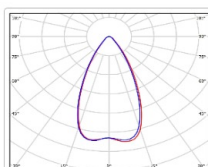

#### Светотехнические характеристики

Мощность, Вт:	61.9
Световой поток светодиодного модуля, ЛМ	10893
Световой поток, Лм	9020
Световая эффективность, Лм/Вт:	145.7
Количество светодиодов, шт:	112
Кривая силы света (КСС):	К (50°) концентрированная
Цветовая температура, К:	5000
Индекс цветопередачи CRI:	72
Коэффициент пульсаций светового потока, %:	≤5
Ресурс светодиодов, ч:	100000