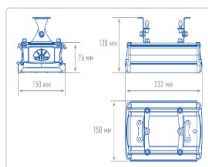

ХАРАКТЕРИСТИКИ

Светотехнические характеристики

Мощность, Вт:	44.8
Световой поток светодиодного модуля, ЛМ	7378
Световой поток, Лм	6443
Световая эффективность, Лм/Вт:	143.8
Количество светодиодов, шт:	80
Кривая силы света (КСС):	К (50°) концентрированная
Цветовая температура, К:	5000
Индекс цветопередачи CRI:	72
Коэффициент пульсаций светового потока, %:	≤5
Ресурс светодиодов, ч:	100000

Электрические характеристики

Время включения светильника, с:	0.5
Диммирование:	Нет
Напряжение питания, В:	100-305 VAC / 142-431 VDC
Частота, Гц:	47 Гц - 63 Гц
Коэффициент мощности ИП, cosφ:	≥ 0,95
Грозозащита:	Нет
Термозащита:	Есть
Защита от 380, В:	Нет
Защита от холостого хода:	Есть, восстанавливается автоматически
Стойкость к микросекундным импульсам большой энергии:	6кВ/4кВ
Коэффициент пульсаций светового потока, %:	≤5
Гальваническая изоляция:	Да
Пробивное напряжение, кВ AC:	I/P-O/P3.75 KVAC
Сопротивление изоляции, МОм:	I/P-O/P I/P-FG, O/P-FG-100M Ohms / 500VDC / 25°C / 70% RH
Класс защиты от поражения электрическим током:	1

СКАЧАТЬ

IES файл

Декларация о соответствии EAC

Паспорт светильника

Сертификат соответствия

Сертификат

Dwg файл