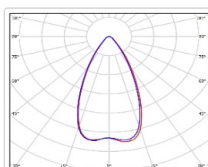

#### Светотехнические характеристики

Мощность, Вт:	44.8
Световой поток светодиодного модуля, ЛМ	7378
Световой поток, Лм	6443
Световая эффективность, Лм/Вт:	143.8
Количество светодиодов, шт:	80
Кривая силы света (КСС):	К (50°) концентрированная
Цветовая температура, К:	5000
Индекс цветопередачи CRI:	72
Коэффициент пульсаций светового потока, %:	≤5
Ресурс светодиодов, ч:	100000