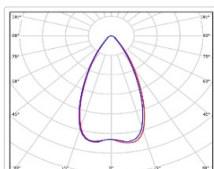

ХАРАКТЕРИСТИКИ

Светотехнические характеристики

Мощность, Вт:	268.4
Световой поток светодиодного модуля, Лм	45636
Световой поток, Лм	38652
Световая эффективность, Лм/Вт:	144
Количество светодиодов, шт:	480
Кривая силы света (КСС):	К (50°) концентрированная
Цветовая температура, К:	5000
Индекс цветопередачи CRI:	72
Коэффициент пульсаций светового потока, %:	5
Ресурс светодиодов, ч:	100000