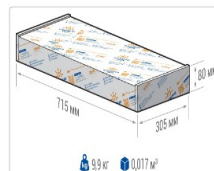

ХАРАКТЕРИСТИКИ

Светотехнические характеристики

Мощность, Вт:	226.4
Световой поток светодиодного модуля, ЛМ	40410
Световой поток, Лм	34787
Световая эффективность, Лм/Вт:	153.7
Количество светодиодов, шт:	432
Кривая силы света (КСС):	К (50°) концентрированная
Цветовая температура, К:	5000
Индекс цветопередачи CRI:	72
Коэффициент пульсаций светового потока, %:	5
Ресурс светодиодов, ч:	100000

Электрические характеристики

Время включения светильника, с:	1.4
Диммирование:	Нет
Напряжение питания, В:	110В - 277В AC
Частота, Гц:	47 Гц - 63 Гц
Коэффициент мощности ИП, cosφ:	≥ 0,95
Грозозащита:	Да
Термозащита:	Срабатывает при нагреве поверхности корпуса +90°C
Защита от 380, В:	Нет
Защита от холостого хода:	есть, восстанавливается автоматически
Стойкость к микросекундным импульсам большой энергии:	4 кВ (L-N), 4 кВ (L-PE, N-PE) Асс. IEC61000-4-5 & ANSI C62.41, 2 Ohm
Коэффициент пульсаций светового потока, %:	5
Гальваническая изоляция:	Да
Пробивное напряжение, кВ AC:	> 4 кВ AC
Сопротивление изоляции, МОм:	> 200 МОм
Класс защиты от поражения электрическим током:	1

СКАЧАТЬ

IES файл

Декларация о соответствии ЕАС

Паспорт светильника

Сертификат соответствия

Сертификат

Dwg файл