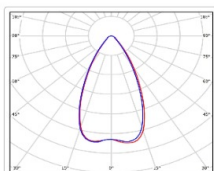

ХАРАКТЕРИСТИКИ

Светотехнические характеристики

Мощность, Вт:	226.4
Световой поток светодиодного модуля, ЛМ	40410
Световой поток, Лм	34787
Световая эффективность, Лм/Вт:	153.7
Количество светодиодов, шт:	432
Кривая силы света (КСС):	К (50°) концентрированная
Цветовая температура, К:	5000
Индекс цветопередачи CRI:	72
Коэффициент пульсаций светового потока, %:	5
Ресурс светодиодов, ч:	100000