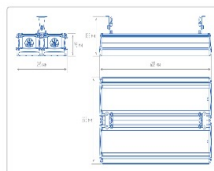

ХАРАКТЕРИСТИКИ

Светотехнические характеристики

Мощность, Вт:	226.4
Световой поток светодиодного модуля, ЛМ	40410
Световой поток, Лм	34787
Световая эффективность, Лм/Вт:	153.7
Количество светодиодов, шт:	432
Кривая силы света (КСС):	К (50°) концентрированная
Цветовая температура, К:	5000
Индекс цветопередачи CRI:	72
Коэффициент пульсаций светового потока, %:	5
Ресурс светодиодов, ч:	100000

Электрические характеристики

Время включения светильника, с:	1.4
Диммирование:	Нет
Напряжение питания, В:	110В - 277В AC
Частота, Гц:	47 Гц - 63 Гц
Коэффициент мощности ИП, cosφ:	≥ 0,95
Грозозащита:	Да
Термозащита:	Срабатывает при нагреве поверхности корпуса +90°C
Защита от 380, В:	Нет
Защита от холостого хода:	есть, восстанавливается автоматически
Стойкость к микросекундным импульсам большой энергии:	4 кВ (L-N), 4 кВ (L-PE, N-PE) Асс. IEC61000-4-5 & ANSI C62.41, 2 Ohm
Коэффициент пульсаций светового потока, %:	5
Гальваническая изоляция:	Да
Пробивное напряжение, кВ AC:	> 4 кВ AC
Сопротивление изоляции, МОм:	> 200 МОм
Класс защиты от поражения электрическим током:	1

СКАЧАТЬ

IES файл

Декларация о соответствии ЕАС

Паспорт светильника

Сертификат соответствия

Сертификат

Dwg файл