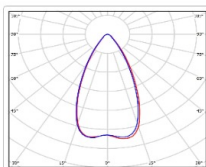

ХАРАКТЕРИСТИКИ

Светотехнические характеристики

Мощность, Вт:	113.2
Световой поток светодиодного модуля, ЛМ	20205
Световой поток, Лм	17393
Световая эффективность, Лм/Вт:	153.6
Количество светодиодов, шт:	216
Кривая силы света (КСС):	К (50°) концентрированная
Цветовая температура, К:	5000
Индекс цветопередачи CRI:	72
Коэффициент пульсаций светового потока, %:	5
Ресурс светодиодов, ч:	100000