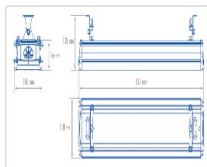

ХАРАКТЕРИСТИКИ

Светотехнические характеристики

Мощность, Вт:	113.2
Световой поток светодиодного модуля, ЛМ	20205
Световой поток, Лм	17393
Световая эффективность, Лм/Вт:	153.6
Количество светодиодов, шт:	216
Кривая силы света (КСС):	К (50°) концентрированная
Цветовая температура, К:	5000
Индекс цветопередачи CRI:	72
Коэффициент пульсаций светового потока, %:	5
Ресурс светодиодов, ч:	100000

Электрические характеристики

Время включения светильника, с:	1.4
Диммирование:	Да
Напряжение питания, В:	110В - 277В AC
Частота, Гц:	47 Гц - 63 Гц
Коэффициент мощности ИП, cosφ:	≥ 0,95
Грозозащита:	Да
Термозащита:	Срабатывает при нагреве поверхности корпуса +85°С происходит плавное снижение выходного тока блока питания.
Защита от 380, В:	Нет
Защита от холостого хода:	есть, восстанавливается автоматически
Стойкость к микросекундным импульсам большой энергии:	4 кВ (L-N), 4 кВ (L-PE, N-PE) Асс. IEC61000-4-5 & ANSI C62.41, 2 Ohm
Коэффициент пульсаций светового потока, %:	5
Гальваническая изоляция:	Да
Пробивное напряжение, кВ AC:	> 4 кВ AC
Сопrotивление изоляции, МОм:	> 200 МОм
Класс защиты от поражения электрическим током:	1

СКАЧАТЬ

IES файл

Декларация о соответствии EAC

Паспорт светильника

Сертификат соответствия

Сертификат

Dwg файл

Инструкции