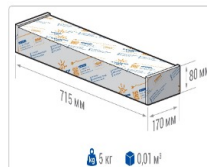

ХАРАКТЕРИСТИКИ

Светотехнические характеристики

Мощность, Вт:	113.2
Световой поток светодиодного модуля, ЛМ	20205
Световой поток, Лм	17393
Световая эффективность, Лм/Вт:	153.6
Количество светодиодов, шт:	216
Кривая силы света (КСС):	К (50°) концентрированная
Цветовая температура, К:	5000
Индекс цветопередачи CRI:	72
Коэффициент пульсаций светового потока, %:	5
Ресурс светодиодов, ч:	100000

ОБЛАСТЬ ПРИМЕНЕНИЯ

Эксплуатационные характеристики

Материал корпуса:	Анодированный алюминий
Материал рассеивателя:	Оптический поликарбонат
Способ крепления светильника:	Универсальное (кронштейн/кольцо)
Степень защиты светильника, IP :	67
Степень защиты оболочки (корпус):	IK10
Степень защиты оболочки (стекло):	IK10
Температура эксплуатации, °С:	от -40° до +40°
Вид климатического исполнения:	УХЛ1
Гарантия, мес:	60

Массагабаритные характеристики

Габариты светильника ДхШхВ, мм:	632x150x138
Масса нетто, кг:	4.7
Светильников в коробке, шт:	1
Объем коробки, м3:	0.01
Масса брутто, кг:	5
Габариты коробки ДхШхВ, мм	715x170x80