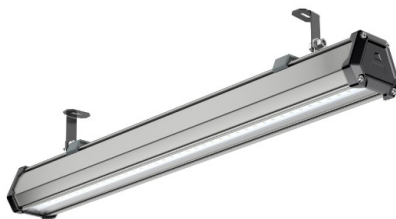

Промышленный светильник TL-PROM LINE 17 750 DIM D120 GL

Артикул: УТ000018256
Мощность, Вт: 16.9
Световой поток, Лм 2524
Световая эффективность, Лм/Вт: 149.3
Индекс цветопередачи CRI: 72
Цветовая температура, К: 5000
Кривая силы света (КСС): D (120°) косинусная
Гарантия, мес: 60

ХАРАКТЕРИСТИКИ

Светотехнические характеристики

Мощность, Вт:	16.9
Световой поток светодиодного модуля, ЛМ	2804
Световой поток, Лм	2524
Световая эффективность, Лм/Вт:	149.3
Количество светодиодов, шт:	21
Кривая силы света (КСС):	D (120°) косинусная
Цветовая температура, К:	5000
Индекс цветопередачи CRI:	72
Коэффициент пульсаций светового потока, %:	≤ 1%
Ресурс светодиодов, ч:	100000