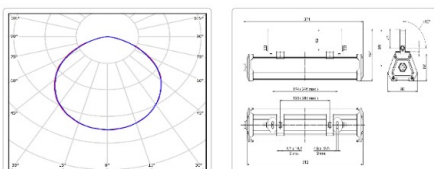

ХАРАКТЕРИСТИКИ

Светотехнические характеристики

Мощность, Вт:	16.9
Световой поток светодиодного модуля, ЛМ	2804
Световой поток, Лм	2524
Световая эффективность, Лм/Вт:	149.3
Количество светодиодов, шт:	21
Кривая силы света (КСС):	D (120°) косинусная
Цветовая температура, К:	5000
Индекс цветопередачи CRI:	72
Коэффициент пульсаций светового потока, %:	≤ 1%
Ресурс светодиодов, ч:	100000

СКАЧАТЬ

IES файл

Декларация о соответствии EAC

Паспорт светильника

Сертификат соответствия

Сертификат

Dwg файл

Инструкции

Электрические характеристики

Время включения светильника, с:	1.5
Диммирование:	Да
Напряжение питания, В:	158...290 В AC
Частота, Гц:	47 ~ 63 Гц
Коэффициент мощности ИП, cosφ:	≥ 0.98
Грозозащита:	Нет
Термозащита:	отсутствует
Защита от 380, В:	Нет
Защита от холостого хода:	Восстанавливается
Стойкость к микросекундным импульсам большой энергии:	1 кВ (L-N), 2 кВ (L-PE, N-PE)
Коэффициент пульсаций светового потока, %:	≤ 1%
Гальваническая изоляция:	Да
Пробивное напряжение, кВ AC:	> 1,5 кВ AC
Сопротивление изоляции, МОм:	вход-выход > 200 МОм; вход-земля > 200 МОм; выход-земля > 200 МОм
Класс защиты от поражения электрическим током:	1