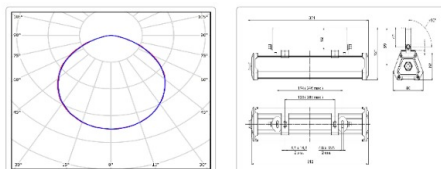

ХАРАКТЕРИСТИКИ

Светотехнические характеристики

Мощность, Вт:	16.9
Световой поток светодиодного модуля, ЛМ	2804
Световой поток, Лм	2524
Световая эффективность, Лм/Вт:	149.3
Количество светодиодов, шт:	21
Кривая силы света (КСС):	D (120°) косинусная
Цветовая температура, К:	5000
Индекс цветопередачи CRI:	72
Коэффициент пульсаций светового потока, %:	<1
Ресурс светодиодов, ч:	100000