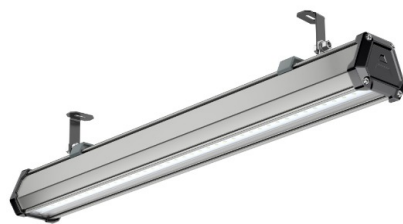

## Промышленный светильник TL-PROM LINE 17 750 D120 GL

Артикул: **УТ000018255**  
 Мощность, Вт: 16.9  
 Световой поток, Лм 2524  
 Световая эффективность, Лм/Вт: 149.3  
 Индекс цветопередачи CRI: 72  
 Цветовая температура, К: 5000  
 Кривая силы света (КСС): D (120°) косинусная  
 Гарантия, мес: 60

#### Светотехнические характеристики

Мощность, Вт:	16.9
Световой поток светодиодного модуля, ЛМ	2804
Световой поток, Лм	2524
Световая эффективность, Лм/Вт:	149.3
Количество светодиодов, шт:	21
Кривая силы света (КСС):	D (120°) косинусная
Цветовая температура, К:	5000
Индекс цветопередачи CRI:	72
Коэффициент пульсаций светового потока, %:	<1
Ресурс светодиодов, ч:	100000