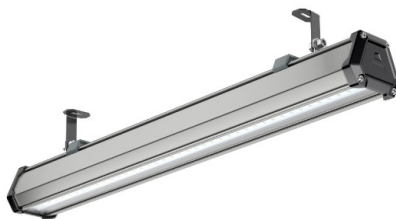

Промышленный светильник TL-PROM LINE 100 750 DIM PRS

Артикул: **UT000016163**

Мощность, Вт: 97.7

Световой поток, Лм 12617

Световая эффективность, Лм/Вт: 129.1

Индекс цветопередачи CRI: 72

Цветовая температура, К: 5000

Кривая силы света (КСС): Г (80°) глубокая

Гарантия, мес: 60

ХАРАКТЕРИСТИКИ

Светотехнические характеристики

Мощность, Вт:	97.7
Световой поток светодиодного модуля, ЛМ	16823
Световой поток, Лм	12617
Световая эффективность, Лм/Вт:	129.1
Количество светодиодов, шт:	126
Кривая силы света (КСС):	Г (80°) глубокая
Цветовая температура, К:	5000
Индекс цветопередачи CRI:	72
Коэффициент пульсаций светового потока, %:	≤ 1%
Ресурс светодиодов, ч:	100000