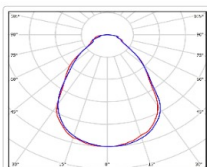

Кривая силы света (КСС): Г (80°) глубокая

Гарантия, мес: 60

ХАРАКТЕРИСТИКИ

Светотехнические характеристики

Мощность, Вт:	97.7
Световой поток светодиодного модуля, ЛМ	16823
Световой поток, Лм	12617
Световая эффективность, Лм/Вт:	129.1
Количество светодиодов, шт:	126
Кривая силы света (КСС):	Г (80°) глубокая
Цветовая температура, К:	5000
Индекс цветопередачи CRI:	72
Коэффициент пульсаций светового потока, %:	≤ 1%
Ресурс светодиодов, ч:	100000