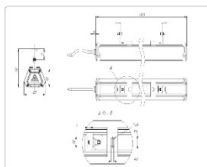

ХАРАКТЕРИСТИКИ

Светотехнические характеристики

Мощность, Вт:	97.7
Световой поток светодиодного модуля, ЛМ	16823
Световой поток, Лм	12617
Световая эффективность, Лм/Вт:	129.1
Количество светодиодов, шт:	126
Кривая силы света (КСС):	Г (80°) глубокая
Цветовая температура, К:	5000
Индекс цветопередачи CRI:	72
Коэффициент пульсаций светового потока, %:	≤ 1%
Ресурс светодиодов, ч:	100000

СКАЧАТЬ

IES файл

Декларация о соответствии EAC

Паспорт светильника

Сертификат соответствия

Сертификат

Dwg файл

Инструкции

Электрические характеристики

Время включения светильника, с:	1.5
Диммирование:	Да
Напряжение питания, В:	176 - 264 В AC
Частота, Гц:	47 ~ 63 Гц
Коэффициент мощности ИП, cosφ:	≥ 0.95
Грозозащита:	Нет
Термозащита:	отсутствует
Защита от 380, В:	Нет
Защита от холостого хода:	Восстанавливается
Стойкость к микросекундным импульсам большой энергии:	1 кВ (L-N), 2 кВ (L-PE, N-PE)
Коэффициент пульсаций светового потока, %:	≤ 1%
Гальваническая изоляция:	Да
Пробивное напряжение, кВ AC:	> 1,5 кВ AC
Сопротивление изоляции, МОм:	вход-выход > 200 МОм; вход-земля > 200 МОм; выход-земля > 200 МОм
Класс защиты от поражения электрическим током:	1