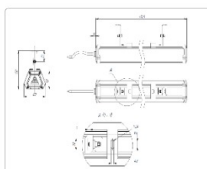

ХАРАКТЕРИСТИКИ

Светотехнические характеристики

Мощность, Вт:	97.7
Световой поток светодиодного модуля, ЛМ	16823
Световой поток, Лм	15141
Световая эффективность, Лм/Вт:	155
Количество светодиодов, шт:	126
Кривая силы света (КСС):	D (120°) косинусная
Цветовая температура, К:	5000
Индекс цветопередачи CRI:	72
Коэффициент пульсаций светового потока, %:	≤ 1%
Ресурс светодиодов, ч:	100000