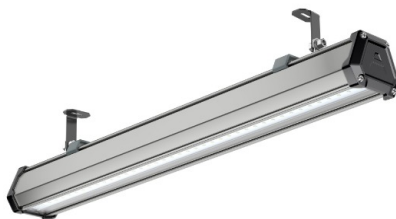

Промышленный светильник TL-PROM LINE 100 750 DIM D120

Артикул: **УТ000016160**
 Мощность, Вт: 97.7
 Световой поток, Лм 15141
 Световая эффективность, Лм/Вт: 155
 Индекс цветопередачи CRI: 72
 Цветовая температура, К: 5000
 Кривая силы света (КСС): D (120°) косинусная
 Гарантия, мес: 60

ХАРАКТЕРИСТИКИ

Светотехнические характеристики

Мощность, Вт:	97.7
Световой поток светодиодного модуля, ЛМ	16823
Световой поток, Лм	15141
Световая эффективность, Лм/Вт:	155
Количество светодиодов, шт:	126
Кривая силы света (КСС):	D (120°) косинусная
Цветовая температура, К:	5000
Индекс цветопередачи CRI:	72
Коэффициент пульсаций светового потока, %:	≤ 1%
Ресурс светодиодов, ч:	100000

Эксплуатационные характеристики

Материал корпуса:	Анодированный алюминий
Материал рассеивателя:	Полистирол
Способ крепления светильника:	Накладное / Подвесное
Степень защиты светильника, IP :	66
Степень защиты оболочки (корпус):	IK10
Степень защиты оболочки (стекло):	IK10
Температура эксплуатации, °С:	от -40° до +45°
Вид климатического исполнения:	УХЛ1
Гарантия, мес:	60