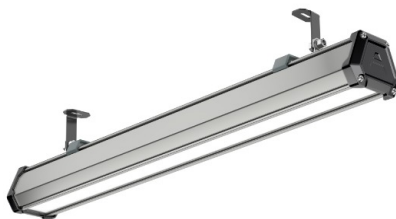

Промышленный светильник TL-PROM LINE 45 750 DIM OPL

Артикул: **УТ000016154**
 Мощность, Вт: 48.9
 Световой поток, Лм 5469
 Световая эффективность, Лм/Вт: 111.8
 Индекс цветопередачи CRI: 72
 Цветовая температура, К: 5000
 Кривая силы света (КСС): D (120°) косинусная
 Гарантия, мес: 60

ХАРАКТЕРИСТИКИ

Светотехнические характеристики

Мощность, Вт:	48.9
Световой поток светодиодного модуля, ЛМ	8413
Световой поток, Лм	5469
Световая эффективность, Лм/Вт:	111.8
Количество светодиодов, шт:	63
Кривая силы света (КСС):	D (120°) косинусная
Цветовая температура, К:	5000
Индекс цветопередачи CRI:	72
Коэффициент пульсаций светового потока, %:	≤ 1%
Ресурс светодиодов, ч:	100000