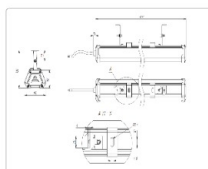

ХАРАКТЕРИСТИКИ

Светотехнические характеристики

Мощность, Вт:	48.9
Световой поток светодиодного модуля, ЛМ	8413
Световой поток, Лм	5469
Световая эффективность, Лм/Вт:	111.8
Количество светодиодов, шт:	63
Кривая силы света (КСС):	D (120°) косинусная
Цветовая температура, К:	5000
Индекс цветопередачи CRI:	72
Коэффициент пульсаций светового потока, %:	≤ 1%
Ресурс светодиодов, ч:	100000

СКАЧАТЬ

IES файл

Декларация о соответствии EAC

Паспорт светильника

Сертификат соответствия

Сертификат

Dwg файл

Инструкции

Электрические характеристики

Время включения светильника, с:	1.5
Диммирование:	Да
Напряжение питания, В:	176 - 264 В AC
Частота, Гц:	47 ~ 63 Гц
Коэффициент мощности ИП, cosφ:	≥ 0.95
Грозозащита:	Нет
Термозащита:	отсутствует
Защита от 380, В:	Нет
Защита от холостого хода:	Восстанавливается
Стойкость к микросекундным импульсам большой энергии:	1 кВ (L-N), 2 кВ (L-PE, N-PE)
Коэффициент пульсаций светового потока, %:	≤ 1%
Гальваническая изоляция:	Да
Пробивное напряжение, кВ AC:	> 1,5 кВ AC
Сопротивление изоляции, МОм:	вход-выход > 200 МОм; вход-земля > 200 МОм; выход-земля > 200 МОм
Класс защиты от поражения электрическим током:	1