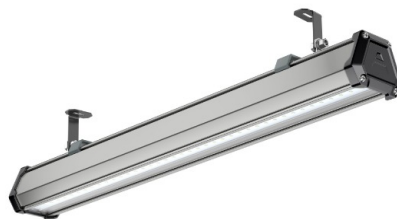

## Промышленный светильник TL-PROM LINE 33 750 DIM PRS

Артикул: **УТ000016148**  
 Мощность, Вт: 32.9  
 Световой поток, Лм 4207  
 Световая эффективность, Лм/Вт: 127.9  
 Индекс цветопередачи CRI: 72  
 Цветовая температура, К: 5000  
 Кривая силы света (КСС): Г (80°) глубокая  
 Гарантия, мес: 60

#### Светотехнические характеристики

Мощность, Вт:	32.9
Световой поток светодиодного модуля, ЛМ	5609
Световой поток, Лм	4207
Световая эффективность, Лм/Вт:	127.9
Количество светодиодов, шт:	42
Кривая силы света (КСС):	Г (80°) глубокая
Цветовая температура, К:	5000
Индекс цветопередачи CRI:	72
Коэффициент пульсаций светового потока, %:	≤ 1%
Ресурс светодиодов, ч:	100000