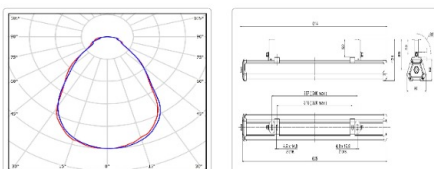

ХАРАКТЕРИСТИКИ

Светотехнические характеристики

Мощность, Вт:	32.9
Световой поток светодиодного модуля, ЛМ	5609
Световой поток, Лм	4207
Световая эффективность, Лм/Вт:	127.9
Количество светодиодов, шт:	42
Кривая силы света (КСС):	Г (80°) глубокая
Цветовая температура, К:	5000
Индекс цветопередачи CRI:	72
Коэффициент пульсаций светового потока, %:	≤ 1%
Ресурс светодиодов, ч:	100000

СКАЧАТЬ

IES файл

Декларация о соответствии EAC

Паспорт светильника

Сертификат соответствия

Сертификат

Dwg файл

Инструкции

Электрические характеристики

Время включения светильника, с:	1.5
Диммирование:	Да
Напряжение питания, В:	158...290 В AC
Частота, Гц:	47 ~ 63 Гц
Коэффициент мощности ИП, cosφ:	≥ 0.98
Грозозащита:	Нет
Термозащита:	отсутствует
Защита от 380, В:	Нет
Защита от холостого хода:	Восстанавливается
Стойкость к микросекундным импульсам большой энергии:	1 кВ (L-N), 2 кВ (L-PE, N-PE)
Коэффициент пульсаций светового потока, %:	≤ 1%
Гальваническая изоляция:	Да
Пробивное напряжение, кВ AC:	> 1,5 кВ AC
Сопротивление изоляции, МОм:	вход-выход > 200 МОм; вход-земля > 200 МОм; выход-земля > 200 МОм
Класс защиты от поражения электрическим током:	1