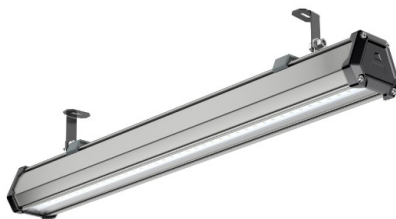

Промышленный светильник TL-PROM LINE 65 750 D120

Артикул: **УТ000014400**
 Мощность, Вт: 65.2
 Световой поток, Лм 10096
 Световая эффективность, Лм/Вт: 154.8
 Индекс цветопередачи CRI: 72
 Цветовая температура, К: 5000
 Кривая силы света (КСС): D (120°) косинусная
 Гарантия, мес: 60

ХАРАКТЕРИСТИКИ

Светотехнические характеристики

Мощность, Вт:	65.2
Световой поток светодиодного модуля, ЛМ	11218
Световой поток, Лм	10096
Световая эффективность, Лм/Вт:	154.8
Количество светодиодов, шт:	84
Кривая силы света (КСС):	D (120°) косинусная
Цветовая температура, К:	5000
Индекс цветопередачи CRI:	72
Коэффициент пульсаций светового потока, %:	≤ 1%
Ресурс светодиодов, ч:	100000