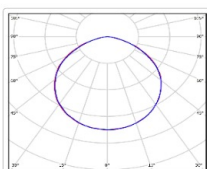

ХАРАКТЕРИСТИКИ

Светотехнические характеристики

Мощность, Вт:	65.2
Световой поток светодиодного модуля, ЛМ	11218
Световой поток, Лм	10096
Световая эффективность, Лм/Вт:	154.8
Количество светодиодов, шт:	84
Кривая силы света (КСС):	D (120°) косинусная
Цветовая температура, К:	5000
Индекс цветопередачи CRI:	72
Коэффициент пульсаций светового потока, %:	≤ 1%
Ресурс светодиодов, ч:	100000

СКАЧАТЬ

IES файл

Декларация о соответствии EAC

Паспорт светильника

Сертификат соответствия

Сертификат

Dwg файл

Электрические характеристики

Время включения светильника, с:	1.5
Диммирование:	Нет
Напряжение питания, В:	176 - 264 В AC
Частота, Гц:	47 ~ 63 Гц
Коэффициент мощности ИП, cosφ:	≥ 0.98
Грозозащита:	Нет
Термозащита:	отсутствует
Защита от 380, В:	Да
Защита от холостого хода:	Восстанавливается
Стойкость к микросекундным импульсам большой энергии:	1 кВ (L-N), 2 кВ (L-PE, N-PE)
Коэффициент пульсаций светового потока, %:	≤ 1%
Гальваническая изоляция:	Да
Пробивное напряжение, кВ AC:	> 1,5 кВ AC
Сопротивление изоляции, МОм:	вход-выход > 200 МОм; вход-земля > 200 МОм; выход-земля > 200 МОм
Класс защиты от поражения электрическим током:	1