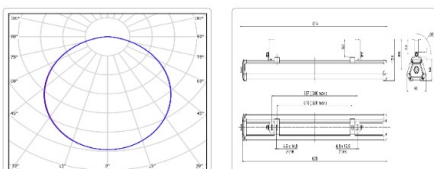

ХАРАКТЕРИСТИКИ

Светотехнические характеристики

Мощность, Вт:	32.9
Световой поток светодиодного модуля, ЛМ	5609
Световой поток, Лм	3646
Световая эффективность, Лм/Вт:	110.8
Количество светодиодов, шт:	42
Кривая силы света (КСС):	D (120°) косинусная
Цветовая температура, К:	5000
Индекс цветопередачи CRI:	72
Коэффициент пульсаций светового потока, %:	≤ 1%
Ресурс светодиодов, ч:	100000

СКАЧАТЬ

IES файл

Декларация о соответствии EAC

Паспорт светильника

Сертификат соответствия

Сертификат

Dwg файл

Электрические характеристики

Время включения светильника, с:	1.5
Диммирование:	Нет
Напряжение питания, В:	176 - 264 В AC
Частота, Гц:	47 ~ 63 Гц
Коэффициент мощности ИП, cosφ:	≥ 0.98
Грозозащита:	Нет
Термозащита:	отсутствует
Защита от 380, В:	Да
Защита от холостого хода:	Восстанавливается
Стойкость к микросекундным импульсам большой энергии:	1 кВ (L-N), 2 кВ (L-PE, N-PE)
Коэффициент пульсаций светового потока, %:	≤ 1%
Гальваническая изоляция:	Да
Пробивное напряжение, кВ AC:	> 1,5 кВ AC
Сопротивление изоляции, МОм:	вход-выход > 200 МОм; вход-земля > 200 МОм; выход-земля > 200 МОм
Класс защиты от поражения электрическим током:	1