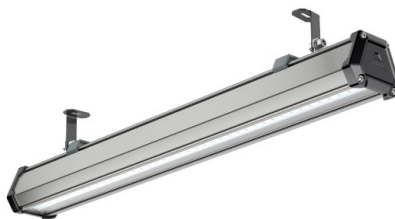

Промышленный светильник TL-PROM LINE 33 750 PRS

Артикул: УТ000014395

Мощность, Вт: 32.9

Световой поток, Лм 4207

Световая эффективность, Лм/Вт: 127.9

Индекс цветопередачи CRI: 72

Цветовая температура, К: 5000

Кривая силы света (КСС): Г (80°) глубокая

Гарантия, мес: 60

ХАРАКТЕРИСТИКИ

Светотехнические характеристики

Мощность, Вт:	32.9
Световой поток светодиодного модуля, ЛМ	5609
Световой поток, Лм	4207
Световая эффективность, Лм/Вт:	127.9
Количество светодиодов, шт:	42
Кривая силы света (КСС):	Г (80°) глубокая
Цветовая температура, К:	5000
Индекс цветопередачи CRI:	72
Коэффициент пульсаций светового потока, %:	≤ 1%
Ресурс светодиодов, ч:	100000