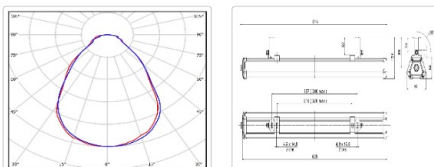

Кривая силы света (КСС): Г (80°) глубокая

Гарантия, мес: 60

ХАРАКТЕРИСТИКИ

Светотехнические характеристики

Мощность, Вт:	32.9
Световой поток светодиодного модуля, ЛМ	5609
Световой поток, Лм	4207
Световая эффективность, Лм/Вт:	127.9
Количество светодиодов, шт:	42
Кривая силы света (КСС):	Г (80°) глубокая
Цветовая температура, К:	5000
Индекс цветопередачи CRI:	72
Коэффициент пульсаций светового потока, %:	≤ 1%
Ресурс светодиодов, ч:	100000

Массогабаритные характеристики

Габариты светильника ДхШхВ, мм:	614x80x62
Габариты светильника с креплением ДхШхВ, мм:	614x80x121
Масса нетто, кг:	1.4
Светильников в коробке, шт:	1
Объем коробки, м3:	0.005
Масса брутто, кг:	1.6
Габариты коробки ДхШхВ, мм	800x73x90