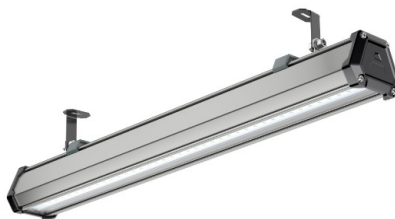

## Промышленный светильник TL-PROM LINE 33 750 D120

**Артикул:** УТ000014394  
**Мощность, Вт:** 32.9  
**Световой поток, Лм** 5048  
**Световая эффективность, Лм/Вт:** 153.4  
**Индекс цветопередачи CRI:** 72  
**Цветовая температура, К:** 5000  
**Кривая силы света (КСС):** D (120°) косинусная  
**Гарантия, мес:** 60