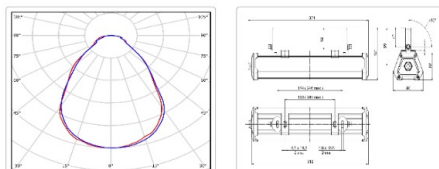

ХАРАКТЕРИСТИКИ

Светотехнические характеристики

Мощность, Вт:	16.9
Световой поток светодиодного модуля, ЛМ	2804
Световой поток, Лм	2103
Световая эффективность, Лм/Вт:	124.4
Количество светодиодов, шт:	21
Кривая силы света (КСС):	Г (80°) глубокая
Цветовая температура, К:	5000
Индекс цветопередачи CRI:	72
Коэффициент пульсаций светового потока, %:	<1
Ресурс светодиодов, ч:	100000

СКАЧАТЬ

IES файл

Декларация о соответствии EAC

Паспорт светильника

Сертификат соответствия

Сертификат

Dwg файл

Электрические характеристики

Время включения светильника, с:	0.5
Диммирование:	Нет
Напряжение питания, В:	176 - 264 В AC
Частота, Гц:	50 - 60 Гц
Коэффициент мощности ИП, cosφ:	0,95 при нагрузке более 50 %
Грозозащита:	Нет
Термозащита:	Нет
Защита от 380, В:	Да
Защита от холостого хода:	Есть
Стойкость к микросекундным импульсам большой энергии:	1 кВ (L-N), 2 кВ (L-PE, N-PE)
Коэффициент пульсаций светового потока, %:	<1
Гальваническая изоляция:	Да
Пробивное напряжение, кВ AC:	> 1,5 кВ AC
Сопротивление изоляции, МОм:	> 200 МОм
Класс защиты от поражения электрическим током:	1