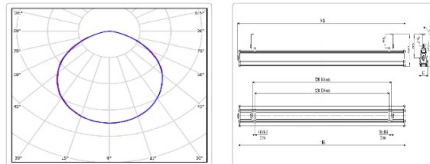

ХАРАКТЕРИСТИКИ

Светотехнические характеристики

Мощность, Вт:	80.1
Световой поток светодиодного модуля, ЛМ	12821
Световой поток, Лм	11410
Световая эффективность, Лм/Вт:	142.4
Количество светодиодов, шт:	105
Кривая силы света (КСС):	D (120°) косинусная
Цветовая температура, К:	5000
Индекс цветопередачи CRI:	72
Коэффициент пульсаций светового потока, %:	<1
Ресурс светодиодов, ч:	100000

СКАЧАТЬ

IES файл

Паспорт светильника

Сертификат соответствия

Сертификат

Электрические характеристики

Время включения светильника, с:	0.5
Диммирование:	Нет
Напряжение питания, В:	198В - 264В AC / 176В - 280В DC
Частота, Гц:	47 Гц - 63 Гц
Коэффициент мощности ИП, cosφ:	~ 0,95
Грозазащита:	Нет
Термозащита:	Отсутствует
Защита от 380, В:	Да
Защита от холостого хода:	есть, восстанавливается автоматически
Стойкость к микросекундным импульсам большой энергии:	1 кВ (L-N), 2 кВ (L-PE, N-PE)
Коэффициент пульсаций светового потока, %:	<1
Гальваническая изоляция:	Да
Пробивное напряжение, кВ AC:	> 1,5 кВ AC
Сопротивление изоляции, МОм:	> 200 МОм
Класс защиты от поражения электрическим током:	1