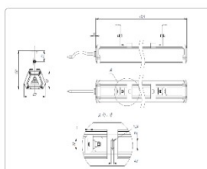

ХАРАКТЕРИСТИКИ

Светотехнические характеристики

Мощность, Вт:	97.2
Световой поток светодиодного модуля, ЛМ	15385
Световой поток, Лм	14123
Световая эффективность, Лм/Вт:	145.3
Количество светодиодов, шт:	126
Кривая силы света (КСС):	D (120°) косинусная
Цветовая температура, К:	5000
Индекс цветопередачи CRI:	72
Коэффициент пульсаций светового потока, %:	<1
Ресурс светодиодов, ч:	100000

СКАЧАТЬ

Декларация о соответствии ЕАС

Паспорт светильника

Сертификат соответствия

Сертификат

Электрические характеристики

Время включения светильника, с:	0.5
Диммирование:	Нет
Напряжение питания, В:	198В - 264В AC / 176В - 280В DC
Частота, Гц:	47 Гц - 63 Гц
Коэффициент мощности ИП, cosφ:	~ 0,95
Грозозащита:	Нет
Термозащита:	Отсутствует
Защита от 380, В:	Да
Защита от холостого хода:	есть, восстанавливается автоматически
Стойкость к микросекундным импульсам большой энергии:	1 кВ (L-N), 2 кВ (L-PE, N-PE)
Коэффициент пульсаций светового потока, %:	<1
Гальваническая изоляция:	Да
Пробивное напряжение, кВ AC:	> 1,5 кВ AC
Сопротивление изоляции, МОм:	> 200 МОм
Класс защиты от поражения электрическим током:	1

Dwg файл