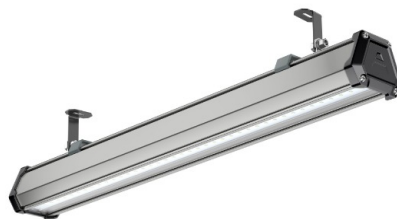

## Промышленный светильник TL-PROM LINE LC 100 750 D120

Артикул: **УТ000021876**  
 Мощность, Вт: 97.2  
 Световой поток, Лм 14123  
 Световая эффективность, Лм/Вт: 145.3  
 Индекс цветопередачи CRI: 72  
 Цветовая температура, К: 5000  
 Кривая силы света (КСС): D (120°) косинусная  
 Гарантия, мес: 60