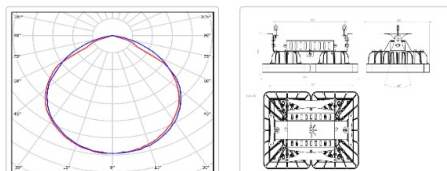

ХАРАКТЕРИСТИКИ

Светотехнические характеристики

Мощность, Вт:	203.8
Световой поток светодиодного модуля, ЛМ	36579
Световой поток, Лм	31077
Световая эффективность, Лм/Вт:	152.5
Количество светодиодов, шт:	320
Кривая силы света (КСС):	D (120°) косинусная
Цветовая температура, К:	5000
Индекс цветопередачи CRI:	72
Коэффициент пульсаций светового потока, %:	3
Ресурс светодиодов, ч:	100000

СКАЧАТЬ

Декларация о соответствии ЕАС

Паспорт светильника

Сертификат соответствия

Сертификат

Dwg файл

Электрические характеристики

Время включения светильника, с:	0.5
Диммирование:	Нет
Напряжение питания, В:	100-305 VAC / 142-431 VDC
Частота, Гц:	47 Гц - 63 Гц
Коэффициент мощности ИП, cosφ:	≥ 0,95
Грозозащита:	Нет
Термозащита:	Есть
Защита от 380, В:	Нет
Защита от холостого хода:	Есть
Стойкость к микросекундным импульсам большой энергии:	6KV/4KV
Коэффициент пульсаций светового потока, %:	3
Гальваническая изоляция:	Да
Пробивное напряжение, кВ АС:	I/P-O/P3.75 KVAC
Сопротивление изоляции, МОм:	I/P-O/P I/P-FG, O/P-FG:100M Ohms / 500VDC / 25°C/ 70% RH
Класс защиты от поражения электрическим током:	1