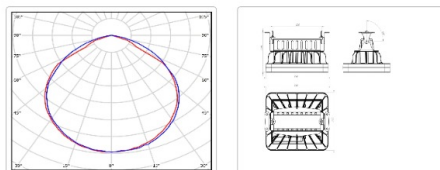

ХАРАКТЕРИСТИКИ

Светотехнические характеристики

Мощность, Вт:	52
Световой поток светодиодного модуля, ЛМ	9317
Световой поток, Лм	7743
Световая эффективность, Лм/Вт:	148.9
Количество светодиодов, шт.	96
Кривая силы света (КСС):	D (120°) косинусная
Цветовая температура, К:	5000
Индекс цветопередачи CRI:	72
Коэффициент пульсаций светового потока, %:	≤ 1%
Ресурс светодиодов, ч:	100000