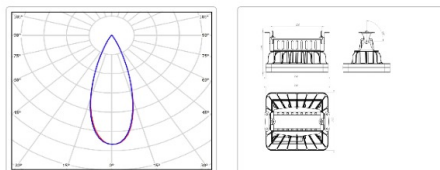

Кривая силы света (КСС): К (40°) концентрированная

Гарантия, мес: 60

ХАРАКТЕРИСТИКИ

Светотехнические характеристики

Мощность, Вт:	44.9
Световой поток светодиодного модуля, ЛМ	7378
Световой поток, Лм	6825
Световая эффективность, Лм/Вт:	152
Количество светодиодов, шт.	80
Кривая силы света (КСС):	К (40°) концентрированная
Цветовая температура, К:	5000
Индекс цветопередачи CRI:	72
Коэффициент пульсаций светового потока, %:	≤ 1%
Ресурс светодиодов, ч:	100000

Массогабаритные характеристики

Габариты светильника ДхШхВ, мм:	265x200x135
Масса нетто, кг:	2.8
Светильников в коробке, шт:	1
Объем коробки, м3:	0.011
Масса брутто, кг:	3.1
Габариты коробки ДхШхВ, мм	300x300x120