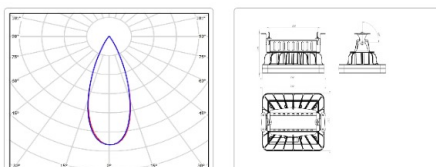

ХАРАКТЕРИСТИКИ

Светотехнические характеристики

Мощность, Вт:	34.2
Световой поток светодиодного модуля, Лм	5818
Световой поток, Лм	5198
Световая эффективность, Лм/Вт:	152
Количество светодиодов, шт:	64
Кривая силы света (КСС):	К (40°) концентрированная
Цветовая температура, К:	5000
Индекс цветопередачи CRI:	72
Коэффициент пульсаций светового потока, %:	<1
Ресурс светодиодов, ч:	100000

Электрические характеристики

Время включения светильника, с:	0.5
Диммирование:	Нет
Напряжение питания, В:	90-264 VAC / 127-370 VDC
Частота, Гц:	47 Гц - 63 Гц
Коэффициент мощности ИП, cosφ:	≥ 0,95
Грозозащита:	Нет
Термозащита:	Нет
Защита от 380, В:	Нет
Защита от холостого хода:	Нет
Стойкость к микросекундным импульсам большой энергии:	1 кВ (L-N)
Коэффициент пульсаций светового потока, %:	<1
Гальваническая изоляция:	Да
Пробивное напряжение, кВ AC:	I/P-O/P3 KVAC
Сопротивление изоляции, МОм:	I/P-O/P>100M Ohms / 500VDC / 25°C / 70% RH
Класс защиты от поражения электрическим током:	1

СКАЧАТЬ

IES файл

Декларация о соответствии EAC

Паспорт светильника

Сертификат соответствия

Сертификат

Dwg файл