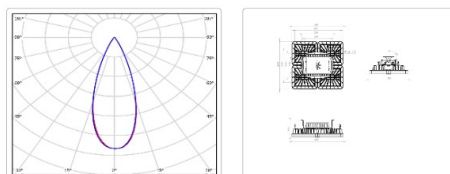

ХАРАКТЕРИСТИКИ

Светотехнические характеристики

Мощность, Вт:	384
Световой поток светодиодного модуля, ЛМ	56276
Световой поток, Лм	48038
Световая эффективность, Лм/Вт:	125.1
Количество светодиодов, шт:	320
Кривая силы света (КСС):	К (40°) концентрированная
Цветовая температура, К:	5000
Индекс цветопередачи CRI:	72
Коэффициент пульсаций светового потока, %:	5
Ресурс светодиодов, ч:	100000

СКАЧАТЬ

IES файл

Декларация о соответствии EAC

Паспорт светильника

Сертификат соответствия

Сертификат

Dwg файл

Электрические характеристики

Время включения светильника, с:	0.5
Диммирование:	Нет
Напряжение питания, В:	176В - 264В AC
Частота, Гц:	47 Гц - 63 Гц
Коэффициент мощности ИП, cosφ:	~ 0,95
Грозозащита:	Да
Термозащита:	есть
Защита от 380, В:	Да
Защита от холостого хода:	есть
Стойкость к микросекундным импульсам большой энергии:	4 кВ линия-линия, 6 кВ линия-заземление
Коэффициент пульсаций светового потока, %:	5
Гальваническая изоляция:	Да
Пробивное напряжение, кВ AC:	> 1,5 кВ AC
Сопротивление изоляции, МОм:	> 100 МОм
Класс защиты от поражения электрическим током:	1