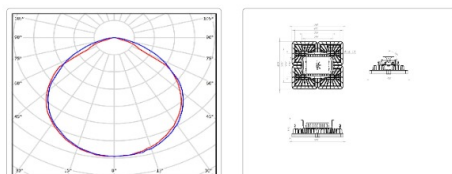

ХАРАКТЕРИСТИКИ

Светотехнические характеристики

Мощность, Вт:	384
Световой поток светодиодного модуля, ЛМ	56276
Световой поток, Лм	48960
Световая эффективность, Лм/Вт:	127.5
Количество светодиодов, шт:	320
Кривая силы света (КСС):	D (120°) косинусная
Цветовая температура, К:	5000
Индекс цветопередачи CRI:	72
Коэффициент пульсаций светового потока, %:	5
Ресурс светодиодов, ч:	100000

Электрические характеристики

Время включения светильника, с:	0.5
Диммирование:	Нет
Напряжение питания, В:	176В - 264В AC
Частота, Гц:	47 Гц - 63 Гц
Коэффициент мощности ИП, cosφ:	~ 0,95
Грозозащита:	Да
Термозащита:	есть
Защита от 380, В:	Да
Защита от холостого хода:	есть
Стойкость к микросекундным импульсам большой энергии:	4 кВ линия-линия, 6 кВ линия-заземление
Коэффициент пульсаций светового потока, %:	5
Гальваническая изоляция:	Да
Пробивное напряжение, кВ AC:	> 1,5 кВ AC
Сопротивление изоляции, МОм:	> 100 МОм
Класс защиты от поражения электрическим током:	1

СКАЧАТЬ

IES файл

Декларация о соответствии EAC

Паспорт светильника

Сертификат соответствия

Сертификат

Dwg файл