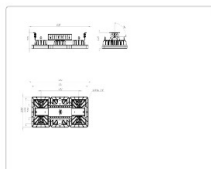

ХАРАКТЕРИСТИКИ

Светотехнические характеристики

Мощность, Вт:	288
Световой поток светодиодного модуля, ЛМ	42207
Световой поток, Лм	36029
Световая эффективность, Лм/Вт:	125.1
Количество светодиодов, шт:	240
Кривая силы света (КСС):	К (40°) концентрированная
Цветовая температура, К:	5000
Индекс цветопередачи CRI:	72
Коэффициент пульсаций светового потока, %:	5%
Ресурс светодиодов, ч:	100000

Электрические характеристики

Время включения светильника, с:	0.5
Диммирование:	Нет
Напряжение питания, В:	100-305 VAC / 142-431 VDC
Частота, Гц:	47 Гц - 63 Гц
Коэффициент мощности ИП, cosφ:	≥ 0,95
Грозозащита:	Нет
Термозащита:	Есть
Защита от 380, В:	Нет
Защита от холостого хода:	Есть, восстанавливается автоматически
Стойкость к микросекундным импульсам большой энергии:	6kV/4kV
Коэффициент пульсаций светового потока, %:	5%
Гальваническая изоляция:	Да
Пробивное напряжение, кВ AC:	I/P-O/P:3.75 KVAC
Сопротивление изоляции, МОм:	I/P-O/P, I/P-FG, O/P-FG:100M Ohms / 500VDC / 25°C/ 70% RH
Класс защиты от поражения электрическим током:	1

СКАЧАТЬ

IES файл

Декларация о соответствии EAC

Паспорт светильника

Сертификат соответствия

Сертификат

Dwg файл