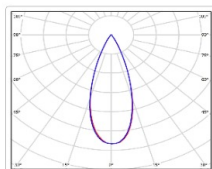

#### Светотехнические характеристики

Мощность, Вт:	288
Световой поток светодиодного модуля, ЛМ	42207
Световой поток, Лм	36029
Световая эффективность, Лм/Вт:	125.1
Количество светодиодов, шт:	240
Кривая силы света (КСС):	К (40°) концентрированная
Цветовая температура, К:	5000
Индекс цветопередачи CRI:	72
Коэффициент пульсаций светового потока, %:	5%
Ресурс светодиодов, ч:	100000