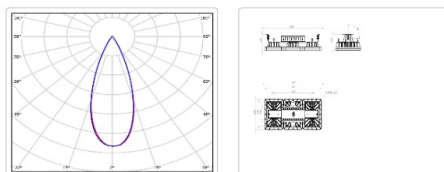

ХАРАКТЕРИСТИКИ

Светотехнические характеристики

Мощность, Вт:	207.6
Световой поток светодиодного модуля, ЛМ	33528
Световой поток, Лм	29500
Световая эффективность, Лм/Вт:	142.1
Количество светодиодов, шт:	240
Кривая силы света (КСС):	К (40°) концентрированная
Цветовая температура, К:	5000
Индекс цветопередачи CRI:	72
Коэффициент пульсаций светового потока, %:	3
Ресурс светодиодов, ч:	100000