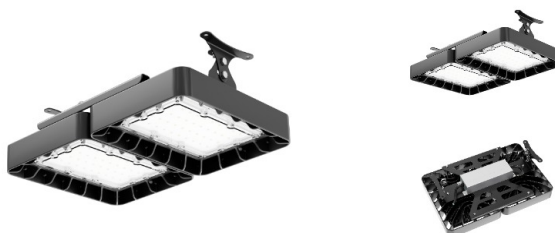

## Промышленный светильник TL-PROM APS 140 5K LC K50

**Артикул:** УТ000015606  
**Мощность, Вт:** 138.4  
**Световой поток, Лм** 19667  
**Световая эффективность, Лм/Вт:** 142.1  
**Индекс цветопередачи CRI:** 72  
**Цветовая температура, К:** 5000  
**Кривая силы света (КСС):** К (50°) концентрированная  
**Гарантия, мес:** 60

#### Светотехнические характеристики

Мощность, Вт:	138.4
Световой поток светодиодного модуля, ЛМ	22352
Световой поток, Лм	19667
Световая эффективность, Лм/Вт:	142.1
Количество светодиодов, шт:	160
Кривая силы света (КСС):	К (50°) концентрированная
Цветовая температура, К:	5000
Индекс цветопередачи CRI:	72
Коэффициент пульсаций светового потока, %:	5
Ресурс светодиодов, ч:	100000