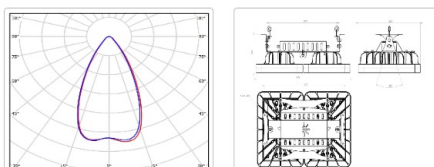

ХАРАКТЕРИСТИКИ

Светотехнические характеристики

Мощность, Вт:	138.4
Световой поток светодиодного модуля, ЛМ	22352
Световой поток, Лм	19667
Световая эффективность, Лм/Вт:	142.1
Количество светодиодов, шт:	160
Кривая силы света (КСС):	К (50°) концентрированная
Цветовая температура, К:	5000
Индекс цветопередачи CRI:	72
Коэффициент пульсаций светового потока, %:	5
Ресурс светодиодов, ч:	100000

СКАЧАТЬ

IES файл

Декларация о соответствии EAC

Паспорт светильника

Сертификат соответствия

Сертификат

Dwg файл

Электрические характеристики

Время включения светильника, с:	0.5
Диммирование:	Нет
Напряжение питания, В:	100-305 VAC / 142-431 VDC
Частота, Гц:	47 Гц - 63 Гц
Коэффициент мощности ИП, cosφ:	≥ 0,95
Грозозащита:	Нет
Термозащита:	Есть
Защита от 380, В:	Нет
Защита от холостого хода:	Есть
Стойкость к микросекундным импульсам большой энергии:	6KV/4KV
Коэффициент пульсаций светового потока, %:	5
Гальваническая изоляция:	Да
Пробивное напряжение, кВ AC:	I/P-O/P3.75KVAC
Сопротивление изоляции, МОм:	I/P-O/P, I/P-FG, O/P-FG:100M Ohms / 500VDC / 25°C/ 70% RH
Класс защиты от поражения электрическим током:	1