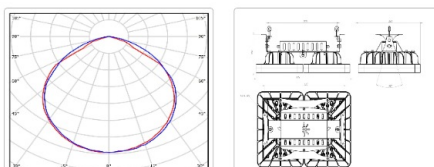

ХАРАКТЕРИСТИКИ

Светотехнические характеристики

Мощность, Вт:	138.4
Световой поток светодиодного модуля, ЛМ	22352
Световой поток, Лм	19390
Световая эффективность, Лм/Вт:	140.1
Количество светодиодов, шт:	160
Кривая силы света (КСС):	D (120°) косинусная
Цветовая температура, К:	5000
Индекс цветопередачи CRI:	72
Коэффициент пульсаций светового потока, %:	5
Ресурс светодиодов, ч:	100000

Электрические характеристики

Время включения светильника, с:	0.5
Диммирование:	Нет
Напряжение питания, В:	100-305 VAC / 142-431 VDC
Частота, Гц:	47 Гц - 63 Гц
Коэффициент мощности ИП, cosφ:	≥ 0,95
Грозозащита:	Нет
Термозащита:	Есть
Защита от 380, В:	Нет
Защита от холостого хода:	Есть
Стойкость к микросекундным импульсам большой энергии:	6KV/4KV
Коэффициент пульсаций светового потока, %:	5
Гальваническая изоляция:	Да
Пробивное напряжение, кВ AC:	I/P-O/P3.75KVAC
Сопротивление изоляции, МОм:	I/P-O/P, I/P-FG, O/P-FG:100M Ohms / 500VDC / 25°C/ 70% RH
Класс защиты от поражения электрическим током:	1

СКАЧАТЬ

IES файл

Декларация о соответствии EAC

Паспорт светильника

Сертификат соответствия

Сертификат

Dwg файл