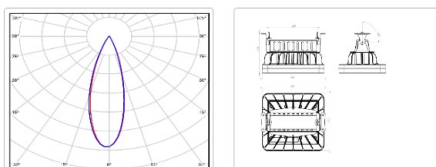

ХАРАКТЕРИСТИКИ

Светотехнические характеристики

Мощность, Вт:	69.2
Световой поток светодиодного модуля, ЛМ	11176
Световой поток, Лм	9833
Световая эффективность, Лм/Вт:	142.1
Количество светодиодов, шт:	80
Кривая силы света (КСС):	К (30°) концентрированная
Цветовая температура, К:	5000
Индекс цветопередачи CRI:	72
Коэффициент пульсаций светового потока, %:	≤ 1%
Ресурс светодиодов, ч:	100000

Электрические характеристики

Время включения светильника, с:	1.5
Диммирование:	Нет
Напряжение питания, В:	176В - 264В AC
Частота, Гц:	47 ~ 63 Гц
Коэффициент мощности ИП, cosφ:	≥ 0.95
Грозозащита:	Да
Термозащита:	Есть
Защита от 380, В:	Да
Защита от холостого хода:	Восстанавливается
Стойкость к микросекундным импульсам большой энергии:	4 кВ (L-N), 6 кВ (L-PE, N-PE)
Коэффициент пульсаций светового потока, %:	≤ 1%
Гальваническая изоляция:	Да
Пробивное напряжение, кВ AC:	> 1,5 кВ AC
Сопротивление изоляции, МОм:	вход-выход > 200 МОм; вход-земля > 200 МОм; выход-земля > 200 МОм
Класс защиты от поражения электрическим током:	1

СКАЧАТЬ

IES файл

Декларация о соответствии EAC

Паспорт светильника

Сертификат соответствия

Сертификат

Dwg файл