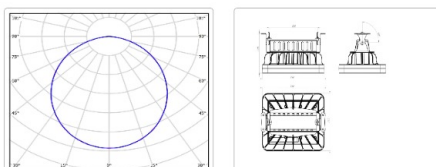

ХАРАКТЕРИСТИКИ

Светотехнические характеристики

Мощность, Вт:	69.2
Световой поток светодиодного модуля, ЛМ	11176
Световой поток, Лм	7750
Световая эффективность, Лм/Вт:	112
Количество светодиодов, шт:	80
Кривая силы света (КСС):	D (110°) косинусная
Цветовая температура, К:	5000
Индекс цветопередачи CRI:	72
Коэффициент пульсаций светового потока, %:	≤ 1%
Ресурс светодиодов, ч:	100000