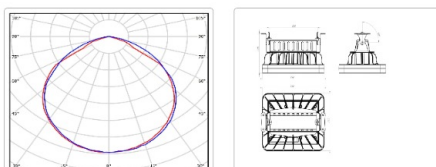

ХАРАКТЕРИСТИКИ

Светотехнические характеристики

Мощность, Вт:	69.2
Световой поток светодиодного модуля, ЛМ	11176
Световой поток, Лм	9690
Световая эффективность, Лм/Вт:	140
Количество светодиодов, шт:	80
Кривая силы света (КСС):	D (120°) косинусная
Цветовая температура, К:	5000
Индекс цветопередачи CRI:	72
Коэффициент пульсаций светового потока, %:	≤ 1%
Ресурс светодиодов, ч:	100000

Электрические характеристики

Время включения светильника, с:	1.5
Диммирование:	Нет
Напряжение питания, В:	176В - 264В AC
Частота, Гц:	47 ~ 63 Гц
Коэффициент мощности ИП, cosφ:	≥ 0.95
Грозозащита:	Да
Термозащита:	Есть
Защита от 380, В:	Да
Защита от холостого хода:	Восстанавливается
Стойкость к микросекундным импульсам большой энергии:	4 кВ (L-N), 6 кВ (L-PE, N-PE)
Коэффициент пульсаций светового потока, %:	≤ 1%
Гальваническая изоляция:	Да
Пробивное напряжение, кВ AC:	> 1,5 кВ AC
Сопротивление изоляции, МОм:	вход-выход > 200 МОм; вход-земля > 200 МОм; выход-земля > 200 МОм
Класс защиты от поражения электрическим током:	1

СКАЧАТЬ

IES файл

Декларация о соответствии EAC

Паспорт светильника

Сертификат соответствия

Сертификат

Dwg файл