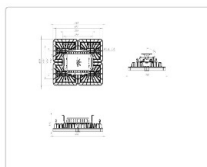

ХАРАКТЕРИСТИКИ

Светотехнические характеристики

Мощность, Вт:	271.8
Световой поток светодиодного модуля, ЛМ	43071
Световой поток, Лм	39324
Световая эффективность, Лм/Вт:	144.7
Количество светодиодов, шт:	320
Кривая силы света (КСС):	D (120°) косинусная
Цветовая температура, К:	5000
Индекс цветопередачи CRI:	72
Коэффициент пульсаций светового потока, %:	<1
Ресурс светодиодов, ч:	100000

СКАЧАТЬ

Паспорт светильника

Сертификат соответствия

Электрические характеристики

Время включения светильника, с:	1.2
Диммирование:	Нет
Напряжение питания, В:	202В-254В AC
Частота, Гц:	47 Гц - 63 Гц
Коэффициент мощности ИП, cosφ:	≥ 0,95
Грозозащита:	Нет
Термозащита:	Есть
Защита от 380, В:	Нет
Защита от холостого хода:	Есть
Стойкость к микросекундным импульсам большой энергии:	6кВ/4кВ
Коэффициент пульсаций светового потока, %:	<1
Гальваническая изоляция:	Да
Пробивное напряжение, кВ AC:	>1,5
Сопротивление изоляции, МОм:	I/P-O/P, I/P-FG, O/P-FG:100M Ohms / 500VDC / 25°C / 70% RH
Класс защиты от поражения электрическим током:	1