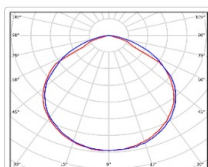

ХАРАКТЕРИСТИКИ

Светотехнические характеристики

Мощность, Вт:	271.8
Световой поток светодиодного модуля, ЛМ	43071
Световой поток, Лм	39324
Световая эффективность, Лм/Вт:	144.7
Количество светодиодов, шт:	320
Кривая силы света (КСС):	D (120°) косинусная
Цветовая температура, К:	5000
Индекс цветопередачи CRI:	72
Коэффициент пульсаций светового потока, %:	<1
Ресурс светодиодов, ч:	100000