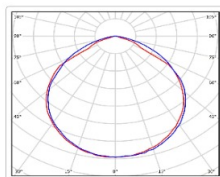

ХАРАКТЕРИСТИКИ

Светотехнические характеристики

Мощность, Вт:	312.8
Световой поток светодиодного модуля, ЛМ	49056
Световой поток, Лм	41678
Световая эффективность, Лм/Вт:	133.2
Количество светодиодов, шт:	480
Кривая силы света (КСС):	D (120°) косинусная
Цветовая температура, К:	4000
Индекс цветопередачи CRI:	70
Коэффициент пульсаций светового потока, %:	<1
Ресурс светодиодов, ч:	100000