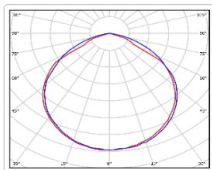

Кривая силы света (КСС): D (120°) косинусная

Гарантия, мес: 60

ХАРАКТЕРИСТИКИ

Светотехнические характеристики

Мощность, Вт:	123.7
Световой поток светодиодного модуля, ЛМ	23777
Световой поток, Лм	21402
Световая эффективность, Лм/Вт:	173
Количество светодиодов, шт.	120
Кривая силы света (КСС):	D (120°) косинусная
Цветовая температура, К:	5000
Индекс цветопередачи CRI:	70
Коэффициент пульсаций светового потока, %:	4
Ресурс светодиодов, ч:	100000