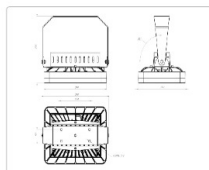

ХАРАКТЕРИСТИКИ

Светотехнические характеристики

Мощность, Вт:	101.9
Световой поток светодиодного модуля, ЛМ	18289
Световой поток, Лм	13467
Световая эффективность, Лм/Вт:	132.2
Количество светодиодов, шт.	160
Кривая силы света (КСС):	D (110°) косинусная
Цветовая температура, К:	5000
Индекс цветопередачи CRI:	72
Коэффициент пульсаций светового потока, %:	3
Ресурс светодиодов, ч:	100000

СКАЧАТЬ

Декларация о соответствии EAC

Паспорт светильника

Сертификат соответствия

Сертификат

Электрические характеристики

Время включения светильника, с:	0.5
Диммирование:	Нет
Напряжение питания, В:	100-305 VAC / 142-431 VDC
Частота, Гц:	47 Гц - 63 Гц
Коэффициент мощности ИП, cosφ:	≥ 0,95
Грозозащита:	Нет
Термозащита:	Есть
Защита от 380, В:	Нет
Защита от холостого хода:	Есть
Стойкость к микросекундным импульсам большой энергии:	6kV/4kV
Коэффициент пульсаций светового потока, %:	3
Гальваническая изоляция:	Да
Пробивное напряжение, кВ AC:	I/P-O/P3.75 KVAC
Сопротивление изоляции, МОм:	I/P-O/P, I/P-FG, O/P-FG:100M Ohms / 500VDC / 25°C/ 70% RH
Класс защиты от поражения электрическим током:	1

Dwg файл