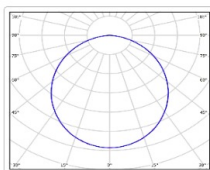

ХАРАКТЕРИСТИКИ

Светотехнические характеристики

Мощность, Вт:	101.9
Световой поток светодиодного модуля, ЛМ	18289
Световой поток, Лм	13467
Световая эффективность, Лм/Вт:	132.2
Количество светодиодов, шт.	160
Кривая силы света (КСС):	D (110°) косинусная
Цветовая температура, К:	5000
Индекс цветопередачи CRI:	72
Коэффициент пульсаций светового потока, %:	3
Ресурс светодиодов, ч:	100000

СКАЧАТЬ

Декларация о соответствии EAC

Паспорт светильника

Сертификат соответствия

Сертификат

Электрические характеристики

Время включения светильника, с:	0.5
Диммирование:	Нет
Напряжение питания, В:	100-305 VAC / 142-431 VDC
Частота, Гц:	47 Гц - 63 Гц
Коэффициент мощности ИП, cosφ:	≥ 0,95
Грозозащита:	Нет
Термозащита:	Есть
Защита от 380, В:	Нет
Защита от холостого хода:	Есть
Стойкость к микросекундным импульсам большой энергии:	6kV/4kV
Коэффициент пульсаций светового потока, %:	3
Гальваническая изоляция:	Да
Пробивное напряжение, кВ AC:	I/P-O/P3.75 KVAC
Сопротивление изоляции, МОм:	I/P-O/P, I/P-FG, O/P-FG:100M Ohms / 500VDC / 25°C/ 70% RH
Класс защиты от поражения электрическим током:	1

Dwg файл