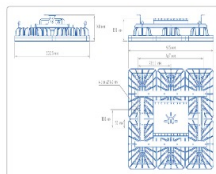

ХАРАКТЕРИСТИКИ

Светотехнические характеристики

Мощность, Вт:	415.2
Световой поток светодиодного модуля, ЛМ	67055
Световой поток, Лм	59000
Световая эффективность, Лм/Вт:	142.1
Количество светодиодов, шт:	480
Кривая силы света (КСС):	К (40°) концентрированная
Цветовая температура, К:	5000
Индекс цветопередачи CRI:	72
Коэффициент пульсаций светового потока, %:	3
Ресурс светодиодов, ч:	100000