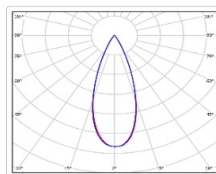

ХАРАКТЕРИСТИКИ

Светотехнические характеристики

Мощность, Вт:	415.2
Световой поток светодиодного модуля, ЛМ	67055
Световой поток, Лм	59000
Световая эффективность, Лм/Вт:	142.1
Количество светодиодов, шт:	480
Кривая силы света (КСС):	К (40°) концентрированная
Цветовая температура, К:	5000
Индекс цветопередачи CRI:	72
Коэффициент пульсаций светового потока, %:	3
Ресурс светодиодов, ч:	100000