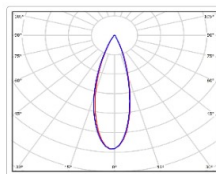

Кривая силы света (КСС): К (30°) концентрированная

Гарантия, мес: 60

ХАРАКТЕРИСТИКИ

Светотехнические характеристики

Мощность, Вт:	415.2
Световой поток светодиодного модуля, ЛМ	67055
Световой поток, Лм	59000
Световая эффективность, Лм/Вт:	142.1
Количество светодиодов, шт:	480
Кривая силы света (КСС):	К (30°) концентрированная
Цветовая температура, К:	5000
Индекс цветопередачи CRI:	72
Коэффициент пульсаций светового потока, %:	3
Ресурс светодиодов, ч:	100000