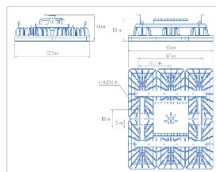

ХАРАКТЕРИСТИКИ

Светотехнические характеристики

Мощность, Вт:	415.2
Световой поток светодиодного модуля, ЛМ	67055
Световой поток, Лм	58170
Световая эффективность, Лм/Вт:	140.1
Количество светодиодов, шт:	480
Кривая силы света (КСС):	D (120°) косинусная
Цветовая температура, К:	5000
Индекс цветопередачи CRI:	72
Коэффициент пульсаций светового потока, %:	3
Ресурс светодиодов, ч:	100000

Электрические характеристики

Время включения светильника, с:	0.5
Диммирование:	Нет
Напряжение питания, В:	100-305 VAC / 142-431 VDC
Частота, Гц:	47 Гц - 63 Гц
Коэффициент мощности ИП, cosφ:	≥ 0,95
Грозозащита:	Нет
Термозащита:	Есть
Защита от 380, В:	Нет
Защита от холостого хода:	Есть
Стойкость к микросекундным импульсам большой энергии:	6KV/4KV
Коэффициент пульсаций светового потока, %:	3
Гальваническая изоляция:	Да
Пробивное напряжение, кВ АС:	I/P-O/P, I/P-FG, O/P-FG:100M Ohms / 500VDC / 25°C/ 70% RH
Сопrotивление изоляции, МОм:	1
Класс защиты от поражения электрическим током:	1

СКАЧАТЬ

IES файл

Декларация о соответствии EAC

Паспорт светильника

Сертификат соответствия

Сертификат

Dwg файл