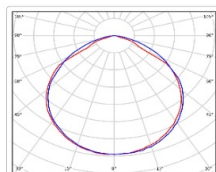

Кривая силы света (КСС): D (120°) косинусная

Гарантия, мес: 60

ХАРАКТЕРИСТИКИ

Светотехнические характеристики

Мощность, Вт:	415.2
Световой поток светодиодного модуля, ЛМ	67055
Световой поток, Лм	58170
Световая эффективность, Лм/Вт:	140.1
Количество светодиодов, шт:	480
Кривая силы света (КСС):	D (120°) косинусная
Цветовая температура, К:	5000
Индекс цветопередачи CRI:	72
Коэффициент пульсаций светового потока, %:	3
Ресурс светодиодов, ч:	100000