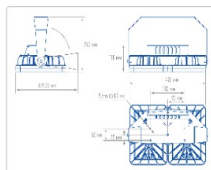

ХАРАКТЕРИСТИКИ

Светотехнические характеристики

Мощность, Вт:	138.4
Световой поток светодиодного модуля, ЛМ	22352
Световой поток, Лм	19667
Световая эффективность, Лм/Вт:	142.1
Количество светодиодов, шт.	160
Кривая силы света (КСС):	К (30°) концентрированная
Цветовая температура, К:	5000
Индекс цветопередачи CRI:	72
Коэффициент пульсаций светового потока, %:	5
Ресурс светодиодов, ч:	100000