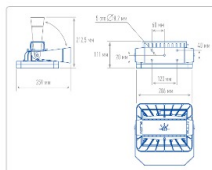

ХАРАКТЕРИСТИКИ

Светотехнические характеристики

Мощность, Вт:	44.9
Световой поток светодиодного модуля, ЛМ	7378
Световой поток, Лм	6569
Световая эффективность, Лм/Вт:	146.3
Количество светодиодов, шт:	80
Кривая силы света (КСС):	D (120°) косинусная
Цветовая температура, К:	5000
Индекс цветопередачи CRI:	72
Коэффициент пульсаций светового потока, %:	≤ 1%
Ресурс светодиодов, ч:	100000