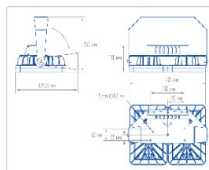

ХАРАКТЕРИСТИКИ

Светотехнические характеристики

Мощность, Вт:	138.4
Световой поток светодиодного модуля, ЛМ	22352
Световой поток, Лм	19390
Световая эффективность, Лм/Вт:	140.1
Количество светодиодов, шт.	160
Кривая силы света (КСС):	D (120°) косинусная
Цветовая температура, К:	5000
Индекс цветопередачи CRI:	72
Коэффициент пульсаций светового потока, %:	5
Ресурс светодиодов, ч:	100000