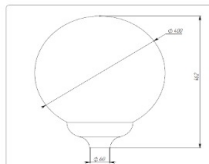

ХАРАКТЕРИСТИКИ

Светотехнические характеристики

Мощность, Вт:	47.6
Световой поток светодиодного модуля, ЛМ	7249
Световой поток, Лм	5582
Световая эффективность, Лм/Вт:	117.3
Количество светодиодов, шт:	129
Кривая силы света (КСС):	Специальная полуширокая
Цветовая температура, К:	4000
Индекс цветопередачи CRI:	80
Коэффициент пульсаций светового потока, %:	<1
Ресурс светодиодов, ч:	100000

СКАЧАТЬ

Паспорт светильника

Сертификат соответствия

Электрические характеристики

Время включения светильника, с:	1.4
Диммирование:	Нет
Напряжение питания, В:	176В - 264В AC
Частота, Гц:	50 Гц - 60 Гц
Коэффициент мощности ИП, cosφ:	~ 0,97
Грозозащита:	Нет
Термозащита:	есть
Защита от 380, В:	Да
Защита от холостого хода:	есть
Стойкость к микросекундным импульсам большой энергии:	1,5 кВ AC
Коэффициент пульсаций светового потока, %:	<1
Гальваническая изоляция:	Да
Пробивное напряжение, кВ AC:	> 1,5 кВ AC
Сопротивление изоляции, МОм:	> 200 МОм
Класс защиты от поражения электрическим током:	1