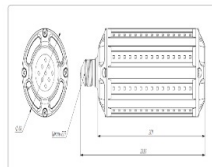

ХАРАКТЕРИСТИКИ

Светотехнические характеристики

Мощность, Вт:	47.6
Световой поток светодиодного модуля, ЛМ	7249
Световой поток, Лм	7249
Световая эффективность, Лм/Вт:	152.3
Количество светодиодов, шт:	129
Кривая силы света (КСС):	Специальная полуширокая
Цветовая температура, К:	5000
Индекс цветопередачи CRI:	80
Коэффициент пульсаций светового потока, %:	<1
Ресурс светодиодов, ч:	100000

СКАЧАТЬ

Паспорт светильника

Сертификат соответствия

Электрические характеристики

Время включения светильника, с:	1.4
Диммирование:	Нет
Напряжение питания, В:	176В - 264В AC
Частота, Гц:	50 Гц - 60 Гц
Коэффициент мощности ИП, cosφ:	~ 0,97
Грозозащита:	Нет
Термозащита:	есть
Защита от 380, В:	Да
Защита от холостого хода:	есть
Стойкость к микросекундным импульсам большой энергии:	1,5 кВ AC
Коэффициент пульсаций светового потока, %:	<1
Гальваническая изоляция:	Да
Пробивное напряжение, кВ AC:	> 1,5 кВ AC
Сопротивление изоляции, МОм:	> 200 МОм
Класс защиты от поражения электрическим током:	1