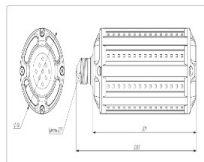

ХАРАКТЕРИСТИКИ

Светотехнические характеристики

Мощность, Вт:	38.8
Световой поток светодиодного модуля, Лм	5901
Световой поток, Лм	5901
Световая эффективность, Лм/Вт:	152.1
Количество светодиодов, шт:	105
Кривая силы света (КСС):	Специальная полуширокая
Цветовая температура, К:	4000
Индекс цветопередачи CRI:	80
Коэффициент пульсаций светового потока, %:	<1
Ресурс светодиодов, ч:	100000

СКАЧАТЬ

Паспорт светильника

Сертификат соответствия

Электрические характеристики

Время включения светильника, с:	1.4
Диммирование:	Нет
Напряжение питания, В:	176В - 264В AC / 250В - 370В DC
Частота, Гц:	50 Гц - 60 Гц
Коэффициент мощности ИП, cosφ:	~ 0,95
Грозозащита:	Нет
Термозащита:	Срабатывает при +90°C окружающей среды при нагреве поверхности, на которую установлен драйвер, до +90°C (при максимальной нагрузке на драйвер)
Защита от 380, В:	Да
Защита от холостого хода:	есть, восстанавливается автоматически
Стойкость к микросекундным импульсам большой энергии:	4 кВ (L-N), 6 кВ (L-PE, N-PE) по СТБ МЭК 61000-4-5-2006 (IEC 61000-4-5:2005)
Коэффициент пульсаций светового потока, %:	<1
Гальваническая изоляция:	Да
Пробивное напряжение, кВ AC:	> 1,5 кВ AC
Сопротивление изоляции, МОм:	> 200 МОм
Класс защиты от поражения электрическим током:	1